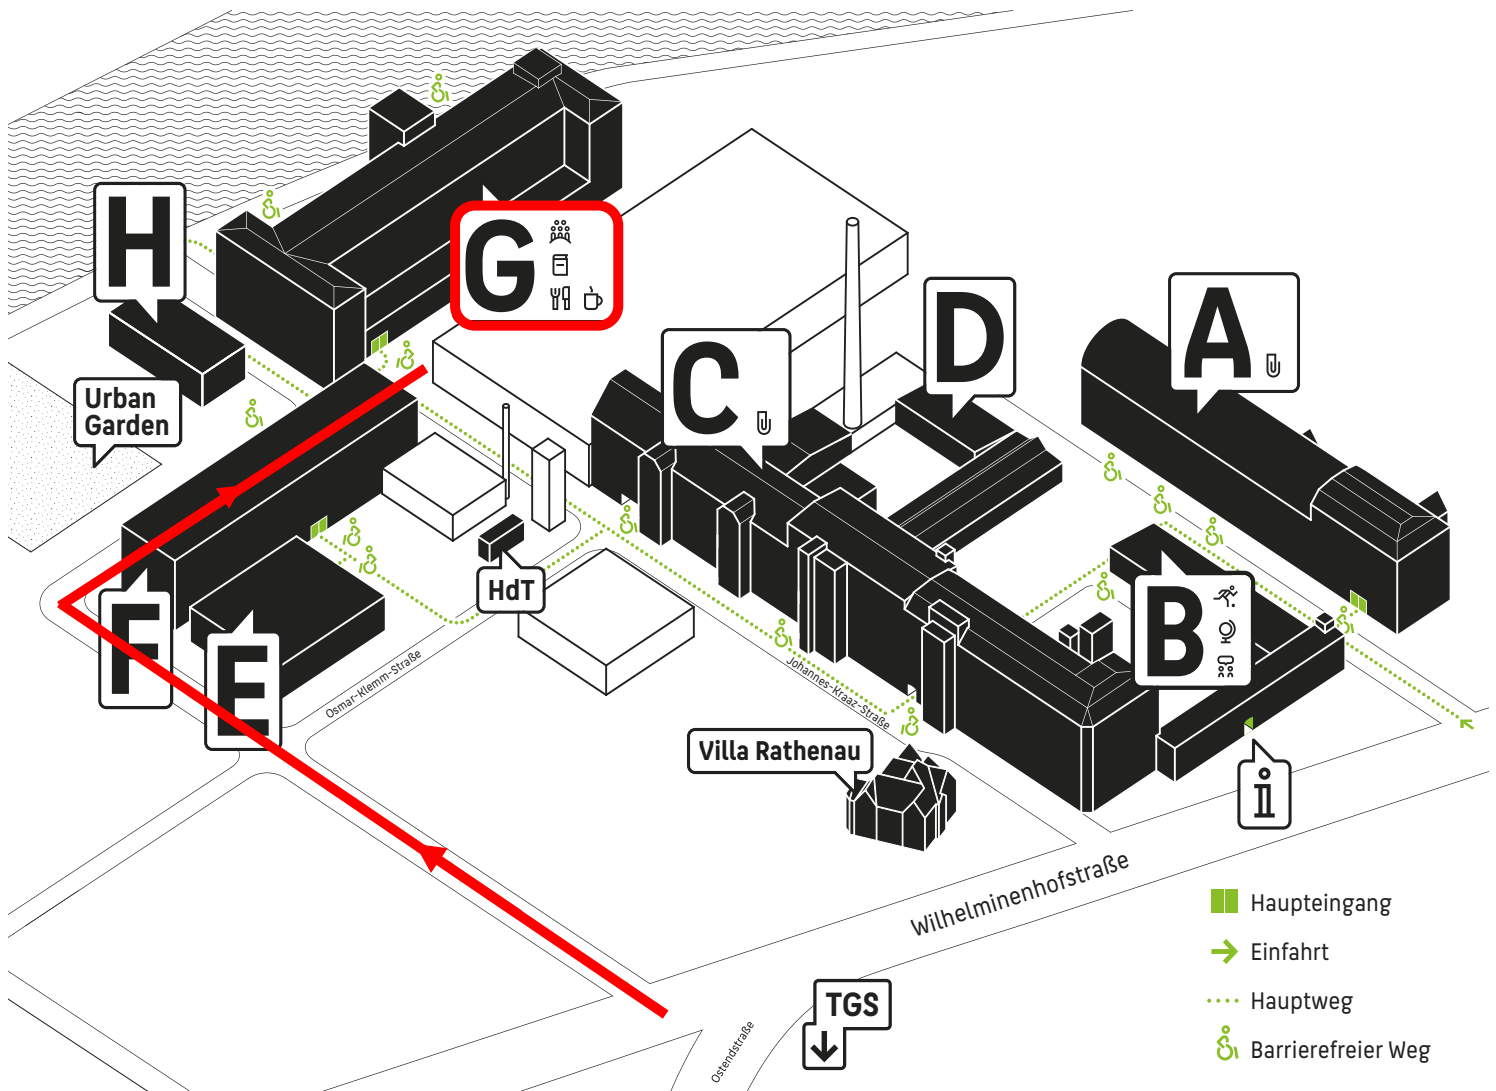

# Lageplan des Campus Wilhelminenhof

Wilhelminenhofstraße 75 A  
12459 Berlin

Hochschule für Technik  
und Wirtschaft Berlin

University of Applied Sciences

**i** Information (Gebäude B)  
Aktion Noteingang  
*Schutz vor rassistischen Übergriffen*

**Gebäude A FB 5**  
Dekanat & Büros  
Werkstätten & Labore

**Gebäude B**  
ASTA & FSR  
Hallen 1-4  
Hochschulsport (Halle 4)  
Studienberatung & Career Service (ZSC)  
International Office

**Gebäude C FB 1+2+4**  
Dekanate  
Seminarräume & Büros  
Werkstätten & Labore  
Computer Museum

**Gebäude D FB 2**  
Werkstätten & Labore  
Hallen 5-7

**Gebäude E & F FB 1+2**  
Werkstätten & Labore

**Gebäude G FB 1**  
Hörsäle  
Bibliothek  
Mensa  
Kaffeebar

**Gebäude H**  
Forschungs- und Weiterbildungs-  
zentrum für Kultur und Informatik (FKI)  
Seminarräume & Büros

Urban Garden

HdT (Haus der Transformation)

Villa Rathenau

**TGS FB 4** (Technologie- und  
Gründerzentrum Spreeknie)  
Fremdsprachenzentrum  
Rechenzentrum  
Ostendstraße 25